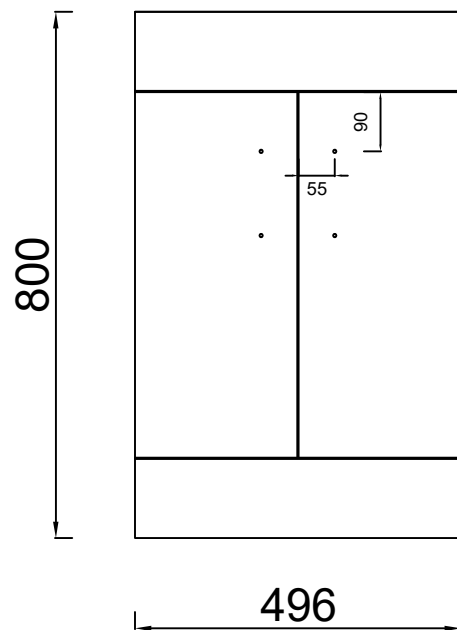

Chaddesley  
500+500(LH)

Chaddesley  
500+500(RH)

Chaddesley  
600+600(LH)

Chaddesley  
600+600(RH)

L50WCWHT (37.2082A)  
L50WC-GRY (37.2083A)  
L50WC-CA (37.2118A)

L50BNVNT (37.2082B)  
L50BNVNT-GRY(37.2083B)  
L50BNVNT-CA (37.2118B)

L60WCWHT (37.2084A)  
L60WC-GRY (37.2085A)  
L60WC-CA (37.2119A)

L60BNVNT (37.2084B)  
L60BNVNT-GRY(37.2085B)  
L60BNVNT-CA (37.2119B)