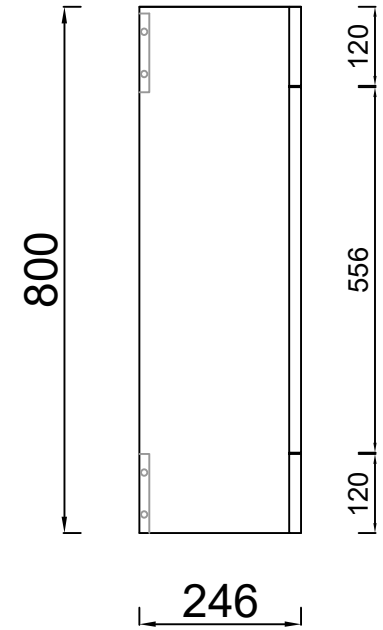

Chaddesley  
500+500(LH)

Chaddesley  
500+500(RH)

Chaddesley  
600+600(LH)

Chaddesley  
600+600(RH)

L50WCWHT (37.2082A)  
L50WC-GRY (37.2083A)  
L50WC-CA (37.2118A)

L50BNVNT (37.2082B)  
L50BNVNT-GRY(37.2083B)  
L50BNVNT-CA (37.2118B)

L60WCWHT (37.2084A)  
L60WC-GRY (37.2085A)  
L60WC-CA (37.2119A)

L60BNVNT (37.2084B)  
L60BNVNT-GRY(37.2085B)  
L60BNVNT-CA (37.2119B)