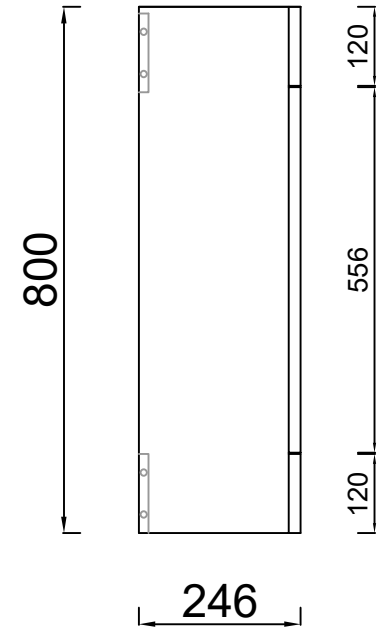

Chaddesley  
500+500(LH)

Chaddesley  
500+500(RH)

Chaddesley  
600+600(LH)

Chaddesley  
600+600(RH)

L50WCWHT (37.2082A)  
L50WC-GRY (37.2083A)  
L50WC-CA (37.2118A)

L50BNVNT (37.2082B)  
L50BNVNT-GRY(37.2083B)  
L50BNVNT-CA (37.2118B)

L60WCWHT (37.2084A)  
L60WC-GRY (37.2085A)  
L60WC-CA (37.2119A)

L60BNVNT (37.2084B)  
L60BNVNT-GRY(37.2085B)  
L60BNVNT-CA (37.2119B)