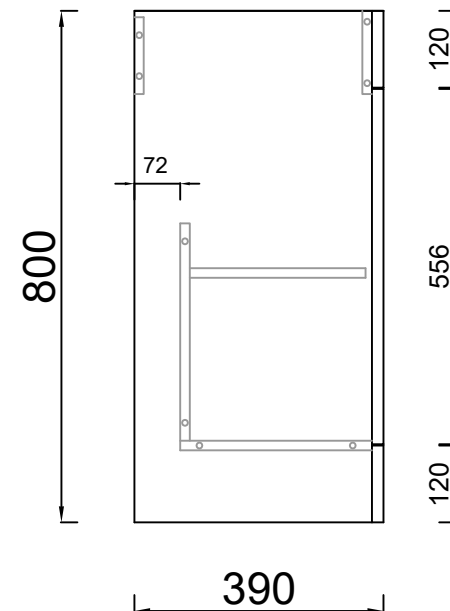

Chaddesley  
500+500(LH)

Chaddesley  
500+500(RH)

Chaddesley  
600+600(LH)

Chaddesley  
600+600(RH)

L50WCWHT (37.2082A)  
L50WC-GRY (37.2083A)  
L50WC-CA (37.2118A)

L50BNVNT (37.2082B)  
L50BNVNT-GRY(37.2083B)  
L50BNVNT-CA (37.2118B)

L60WCWHT (37.2084A)  
L60WC-GRY (37.2085A)  
L60WC-CA (37.2119A)

L60BNVNT (37.2084B)  
L60BNVNT-GRY(37.2085B)  
L60BNVNT-CA (37.2119B)