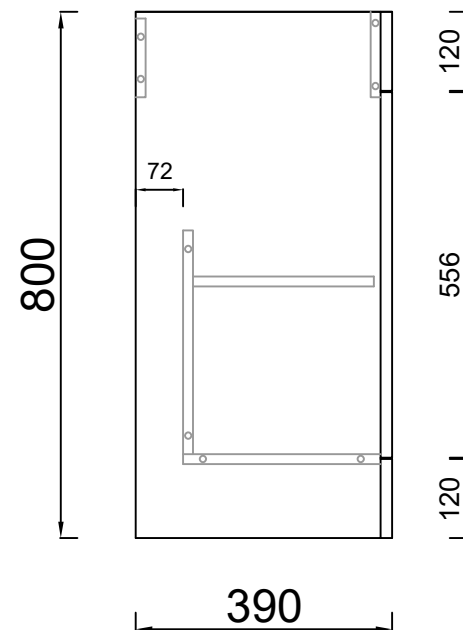

Chaddesley  
500+500(LH)

Chaddesley  
500+500(RH)

Chaddesley  
600+600(LH)

Chaddesley  
600+600(RH)

L50WCWHT (37.2082A)  
L50WC-GRY (37.2083A)  
L50WC-CA (37.2118A)

L50BNVNT (37.2082B)  
L50BNVNT-GRY(37.2083B)  
L50BNVNT-CA (37.2118B)

L60WCWHT (37.2084A)  
L60WC-GRY (37.2085A)  
L60WC-CA (37.2119A)

L60BNVNT (37.2084B)  
L60BNVNT-GRY(37.2085B)  
L60BNVNT-CA (37.2119B)