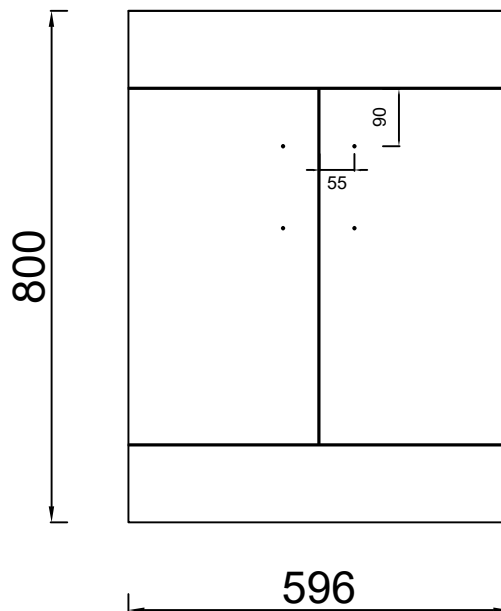

Chaddesley  
500+500(LH)

Chaddesley  
500+500(RH)

Chaddesley  
600+600(LH)

Chaddesley  
600+600(RH)

L50WCWHT (37.2082A)  
L50WC-GRY (37.2083A)  
L50WC-CA (37.2118A)

L50BNVNT (37.2082B)  
L50BNVNT-GRY(37.2083B)  
L50BNVNT-CA (37.2118B)

L60WCWHT (37.2084A)  
L60WC-GRY (37.2085A)  
L60WC-CA (37.2119A)

L60BNVNT (37.2084B)  
L60BNVNT-GRY(37.2085B)  
L60BNVNT-CA (37.2119B)